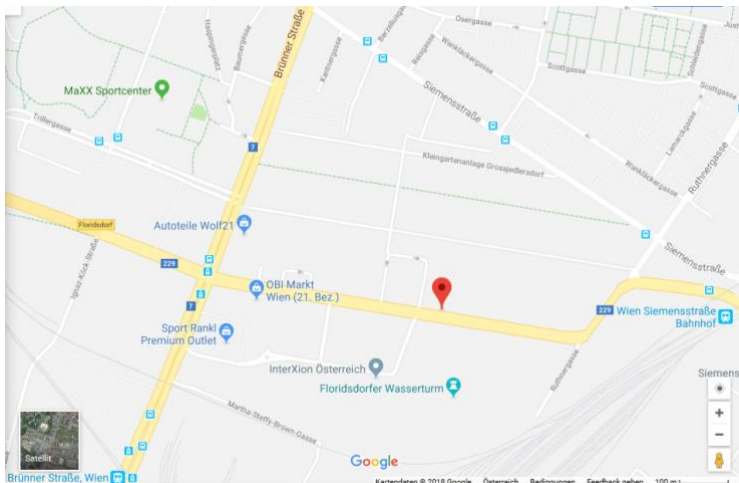

Theresia Schober, Stationsleitung Endoskopie, IVEPA
Wilhelminenspital, Wien

Dagmar Zrzavy, Stationsleitung Endoskopie, IVEPA
Ambulatorium Döbling, Wien

Anfahrt und Erreichbarkeit:

Öffentliche Verkehrsmittel: Straßenbahn 31 od Schnellbahn S1, S2, S7